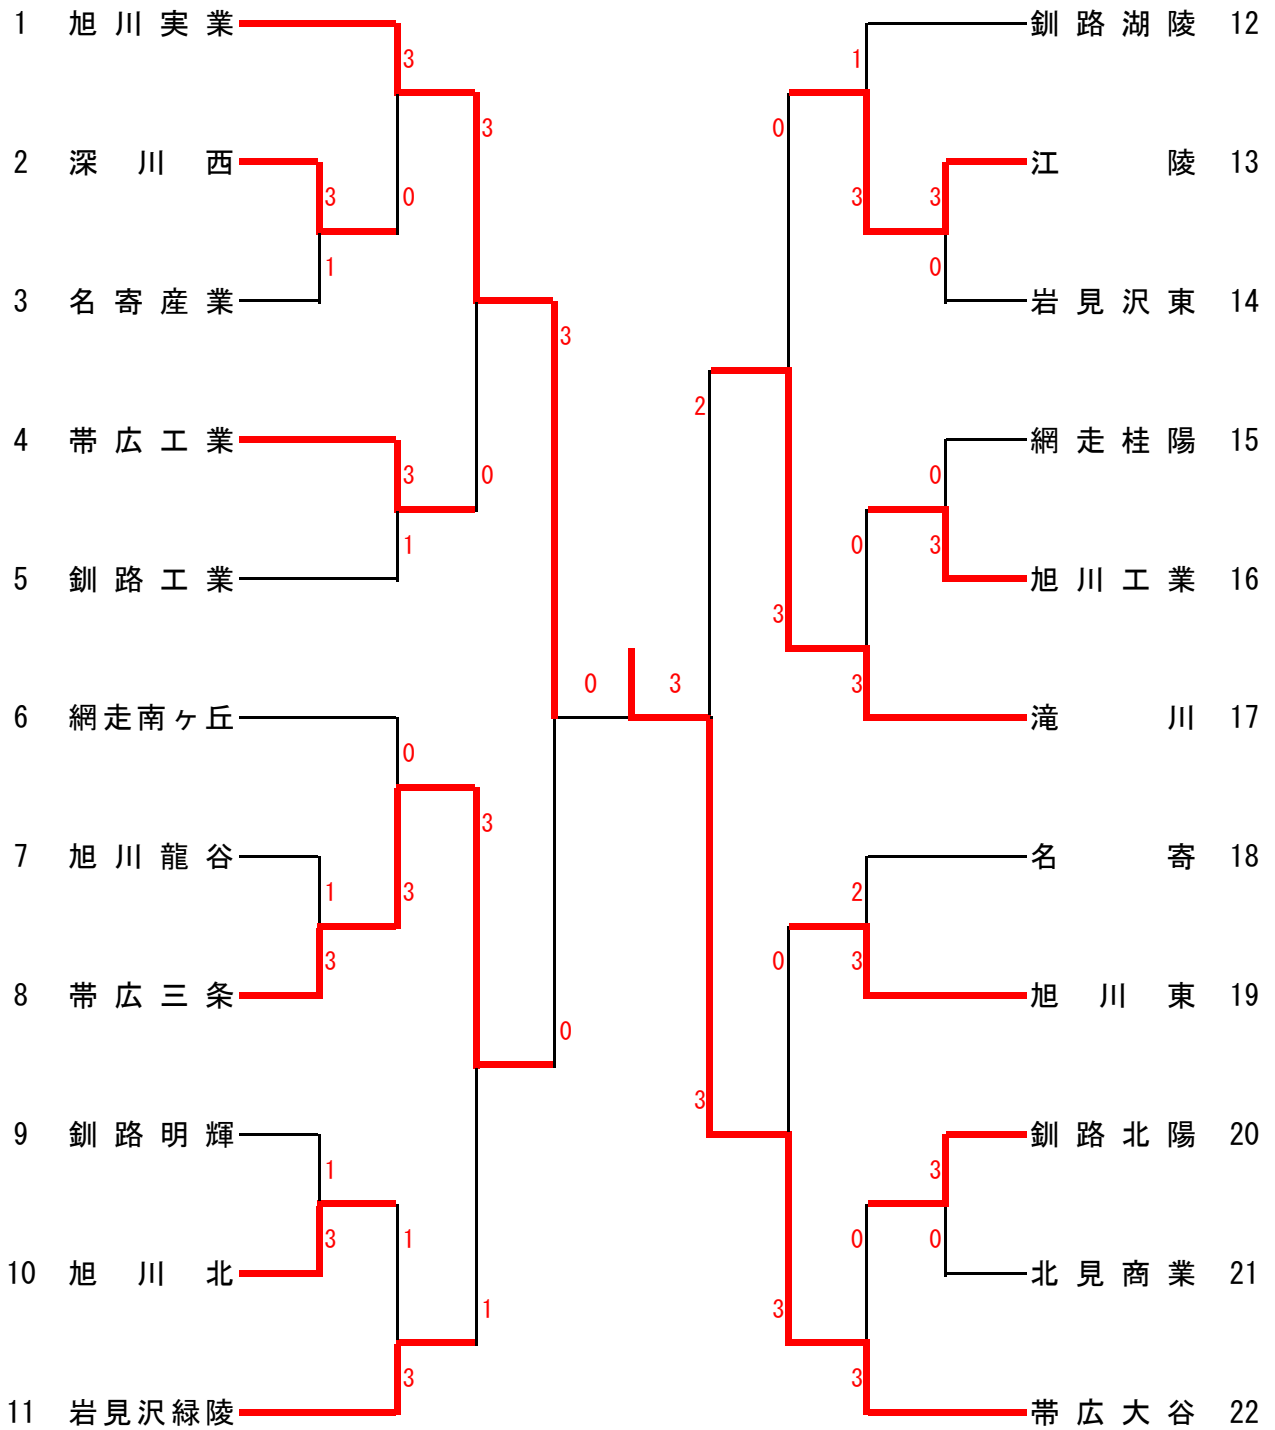

# 男子団体 (B T)

# 女子団体 (GT)

# 男子ダブルス (BD)

# 女子ダブルス (GD)