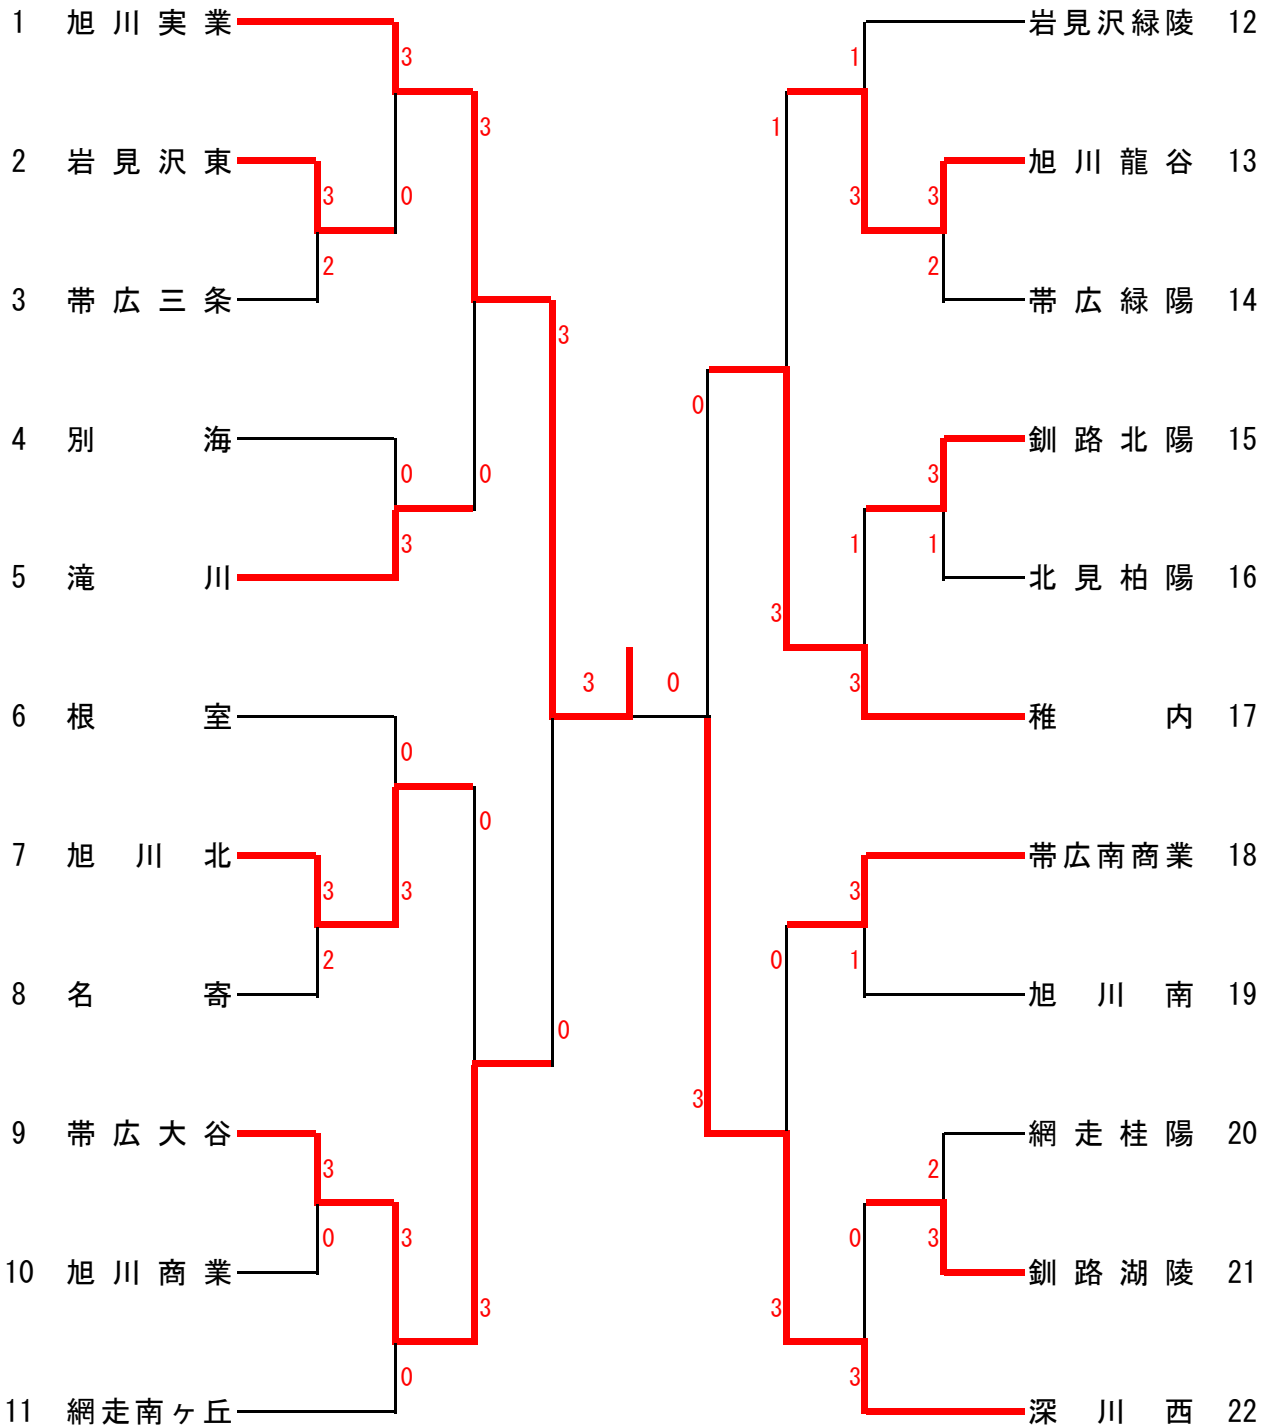

# 男子団体 (B T)

# 女子団体 (GT)

# 男子ダブルス (BD)

# 女子ダブルス (GD)