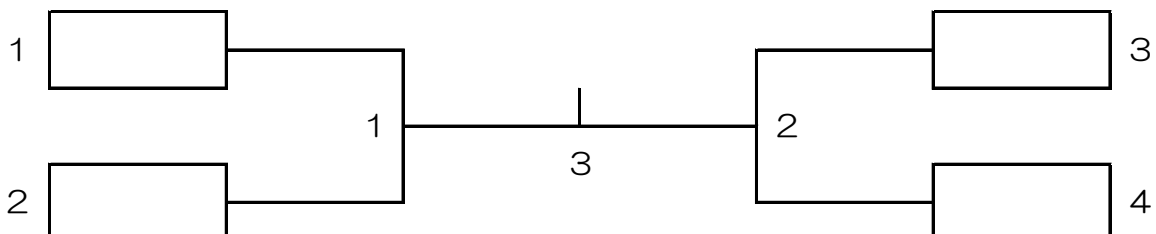

男子団体予選リーグ (BT)

Aブロック		札幌 A	苫小牧 B	函館 B	勝敗	順位
1	札幌 A	\	1	3		
2	苫小牧 B			2		
3	函館 B					

Bブロック		室蘭 A	小樽 B	南空知 A	勝敗	順位
4	室蘭 A	\	1	3		
5	小樽 B			2		
6	南空知 A					

Cブロック		室蘭 B	南空知 B	小樽 A	勝敗	順位
7	室蘭 B	\	1	3		
8	南空知 B			2		
9	小樽 A					

Dブロック		函館 A	札幌 B	苫小牧 A	勝敗	順位
10	函館 A	\	1	3		
11	札幌 B			2		
12	苫小牧 A					

決勝トーナメント

女子団体予選リーグ (GT)

Aブロック		札幌 A	室蘭 B	南空知 B	勝敗	順位
1	札幌 A	/	1	3		
2	室蘭 B			2		
3	南空知 B					

Bブロック		苫小牧 A	小樽 B	函館 B	勝敗	順位
4	苫小牧 A	/	1	3		
5	小樽 B			2		
6	函館 B					