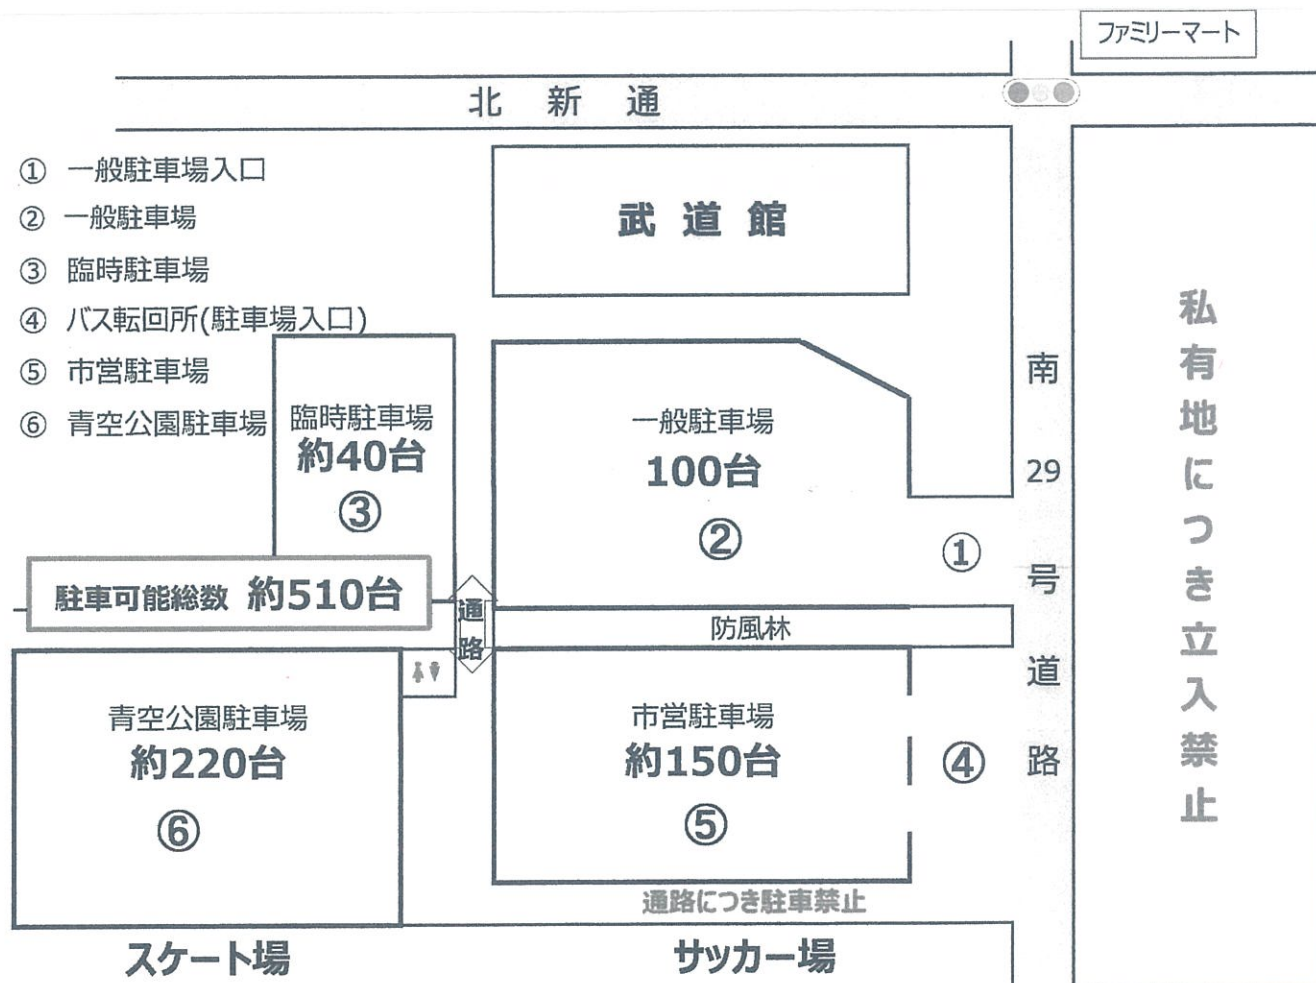

千歳市開基記念総合武道館 駐車場利用について

1. 開場時間等

- ②一般駐車場 100台 → 午前7時開場となります。
- ③臨時駐車場 約40台 → ②から入った奥になりますので、午前7時開場となります。
- ⑤市営駐車場 約150台 → 午前7時前から開場されています。
- ⑥青空公園駐車場 約220台 → 通常は施錠されています。
②、③、⑤が満車になった場合、開錠し利用します。

2. マイクロバス

⑤を利用して下さい。②と③に入れなくて下さい。

(体育館側の指導により、他の車の移動や多くの車の駐車に支障をきたすのでやめて下さい。)

3. 駐車方法

- ・奥の方から整然と駐車願います。
- ・駐車禁止場所への駐車や私有地への乗り入れは絶対しないようにお願いします。

(注意事項) 駐車禁止場所への駐車ならびに私有地への乗り入れは厳禁です。

身障者用の駐車場は適正に使用してください。

大型車両(バス・マイクロバス)は⑤または⑥へ駐車してください。