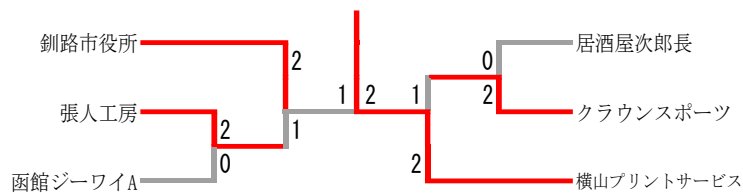

【男子4部】

男子団体4部 Aブロック	釧路市役所	クラウンスポーツ	電業	勝-敗	順位
釧路市役所		○ 2-1	○ 2-1	M 4-2 G 9-6 P 297-274	1
クラウンスポーツ	× 1-2		○ 2-1	M 3-3 G 7-7 P 250-268	2
電業	× 1-2	× 1-2		M 2-4 G 5-8 P 235-240	3

男子団体4部 Bブロック	横山プリントサービス	張人工房	新雪荘スポーツ	勝-敗	順位
横山プリントサービス		○ 3-0	× 1-2	M 4-2 G 9-5 P 258-244	1
張人工房	× 0-3		○ 3-0	M 3-3 G 7-6 P 248-235	2
新雪荘スポーツ	○ 2-1	× 0-3		M 2-4 G 4-9 P 211-238	3

男子団体4部 Cブロック	函館ジーワイA	居酒屋次郎長	ストーム	様似町商工会	勝-敗	順位
函館ジーワイA		× 1-2	○ 2-1	○ 3-0	M 6-3 G 14-8 P 441-392	2
居酒屋次郎長	○ 2-1		○ 3-0	○ 3-0	M 8-1 G 17-4 P 432-356	1
ストーム	× 1-2	× 0-3		○ 2-1	M 3-6 G 7-14 P 361-401	3
様似町商工会	× 0-3	× 0-3	× 1-2		M 1-8 G 4-16 P 325-410	4

三位決定戦