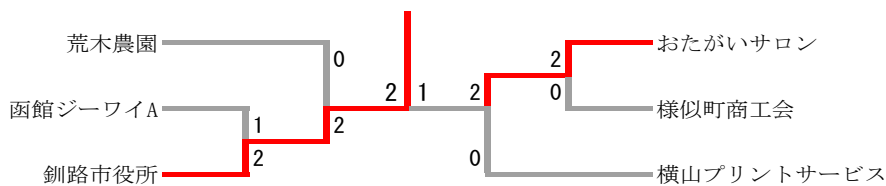

【男子4部】

男子4部 Aブロック	荒木農園	北海道大学	様似町商工会	勝-敗	順位
荒木農園		○ 2-1	○ 3-0	M 5-1 G 10-3 P 271-225	1
北海道大学	× 1-2		× 1-2	M 2-4 G 5-8 P 205-211	3
様似町商工会	× 0-3	○ 2-1		M 2-4 G 5-9 P 203-243	2

男子4部 Bブロック	居酒屋次郎長	STORM	横山プリントサービス	釧路市役所	勝-敗	順位
居酒屋次郎長		○ 2-1	× 1-2	× 0-3	M 3-6 G 7-15 P 393-447	3
STORM	× 1-2		× 0-3	× 0-3	M 1-8 G 6-16 P 362-444	4
横山プリントサービス	○ 2-1	○ 3-0		○ 2-1	M 7-2 G 15-5 P 403-316	1
釧路市役所	○ 3-0	○ 3-0	× 1-2		M 7-2 G 15-7 P 432-383	2

男子4部 Cブロック	おたがいサロン	新雪荘スポーツ	凜泉	函館ジーワイA	勝-敗	順位
おたがいサロン		○ 3-0	○ 3-0	○ 3-0	M 9-0 G 18-3 P 435-314	1
新雪荘スポーツ	× 0-3		○ 2-1	× 1-2	M 3-6 G 10-14 P 433-449	3
凜泉	× 0-3	× 1-2		× 0-3	M 1-8 G 3-17 P 294-419	4
函館ジーワイA	× 0-3	○ 2-1	○ 3-0		M 5-4 G 12-9 P 394-374	2

男子4部