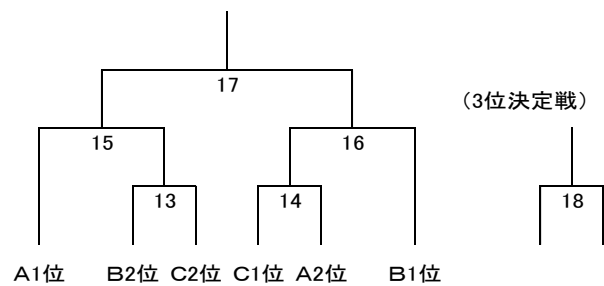

男子1部 決勝トーナメント

男子3部 予選リーグ(3M)

(Aブロック)

番号	チーム名	地区名	PROSHOP YAMANO A	おキム	アイネス	勝敗	順位
1	PROSHOP YAMANO A	札幌		1	9	:	
2	おキム	室蘭			5	:	
3	アイネス	札幌				:	

(Bブロック)

番号	チーム名	地区名	Books Kobayashi	PROSHOP YAMANO B	三品自動車	勝敗	順位
4	Books Kobayashi	小樽		2	10	:	
5	PROSHOP YAMANO B	札幌			6	:	
6	三品自動車	函館				:	

(Cブロック)

番号	チーム名	地区名	セリオむすめや	アイピー	RACKET SPORTS SEED	今建設	勝敗	順位
7	セリオむすめや	札幌		3	7	11	:	
8	アイピー	札幌			12	8	:	
9	RACKET SPORTS SEED	十勝				4	:	
10	今建設	函館					:	

男子3部 決勝トーナメント

男子4部 予選リーグ(4M)

(Aブロック)

番号	チーム名	地区名	荒木農園	北海道大学	様似町商工会	勝敗	順位
1	荒木農園	札幌		1	11	:	
2	北海道大学	札幌			6	:	
3	様似町商工会	苫小牧				:	