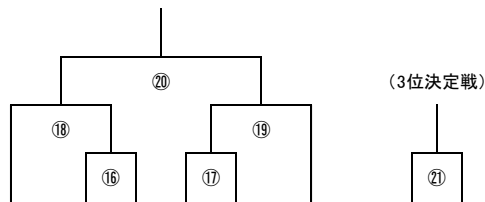

男子4部 予選リーグ(4M)

(Aブロック)

番号	チーム名	地区名	荒木農園	北海道大学	様似町商工会	勝敗	順位
1	荒木農園	札幌		1	11	:	
2	北海道大学	札幌			6	:	
3	様似町商工会	苫小牧				:	

(Bブロック)

番号	チーム名	地区名	居酒屋次郎長	STORM	横山プリントサービス	釧路市役所	勝敗	順位
4	居酒屋次郎長	小樽		2	7	12	:	
5	STORM	南空知			13	8	:	
6	横山プリントサービス	室蘭				3	:	
7	釧路市役所	釧根					:	

(Cブロック)

番号	チーム名	地区名	おたがいサロン	新雪荘スポーツ	凧泉	函館ジーワイA	勝敗	順位
8	おたがいサロン	室蘭		4	9	14	:	
9	新雪荘スポーツ	苫小牧			15	10	:	
10	凧泉	札幌				5	:	
11	函館ジーワイA	函館					:	

男子4部 決勝トーナメント

A1位 C2位 B2位 C1位 A2位 B1位