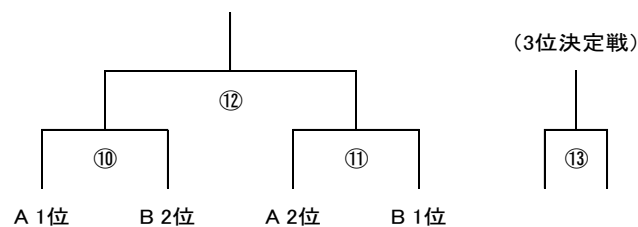

男子1部 予選リーグ(1M)

(Aブロック)

番号	チーム名	地区名	JR北海道	帯広信用金庫	自衛隊北海道	勝敗	順位
1	JR北海道	札幌	\	1	7	:	
2	帯広信用金庫	十勝		4	:		
3	自衛隊北海道	札幌		:			

(Bブロック)

番号	チーム名	地区名	コンサドーレ	札幌市役所	SMASH SPIRIT	空知ガス	勝敗	順位
4	コンサドーレ	札幌	\	2	5	8	:	
5	札幌市役所	札幌		9	6	:		
6	SMASH SPIRIT	札幌		3	:			
7	空知ガス	北空知		:				

男子1部 決勝トーナメント

男子3部 予選リーグ(3M)

(Aブロック)

番号	チーム名	地区名	PROSHOP YAMANO A	おキム	アイネス	勝敗	順位
1	PROSHOP YAMANO A	札幌		1	9	:	
2	おキム	室蘭			5	:	
3	アイネス	札幌				:	

(Bブロック)

番号	チーム名	地区名	Books Kobayashi	PROSHOP YAMANO B	三品自動車	勝敗	順位
4	Books Kobayashi	小樽		2	10	:	
5	PROSHOP YAMANO B	札幌			6	:	
6	三品自動車	函館				:	