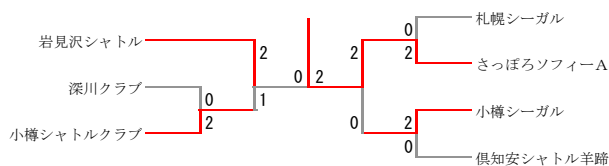

3部

3部 Aブロック	岩見沢シャトル	さっぽろソフィア-B	苫小牧同好会	勝-敗	順位
岩見沢シャトル		○ 3-0	○ 3-0	M 6-0 G 12-1 P 273-190	1
さっぽろソフィア-B	× 0-3		× 1-2	M 1-5 G 3-10 P 212-253	3
苫小牧同好会	× 0-3	○ 2-1		M 2-4 G 5-9 P 232-274	2

3部 Bブロック	札幌すずらん同好会	苫小牧ジャンプ	倶知安シャトル羊蹄	勝-敗	順位
札幌すずらん同好会		○ 2-1	× 1-2	M 3-3 G 7-6 P 229-187	2
苫小牧ジャンプ	× 1-2		× 1-2	M 2-4 G 5-8 P 194-247	3
倶知安シャトル羊蹄	○ 2-1	○ 2-1		M 4-2 G 8-6 P 251-240	1

3部 Cブロック	札幌シーガル	函館B.L.C. 06	札幌コスモス	勝-敗	順位
札幌シーガル		○ 3-0	○ 3-0	M 6-0 G 9-1 P 262-99	1
函館B.L.C. 06	× 0-3		× 0-3	M 0-6 G 0-12 P 0-252	3
札幌コスモス	× 0-3	○ 3-0		M 3-3 G 10-6 P 225-136	2

3部 Dブロック	札幌わかばA	小樽シャトルクラブ	札幌みなみ	勝-敗	順位
札幌わかばA		× 1-2	○ 2-1	M 3-3 G 8-7 P 304-267	2
小樽シャトルクラブ	○ 2-1		○ 2-1	M 4-2 G 8-6 P 251-261	1
札幌みなみ	× 1-2	× 1-2		M 2-4 G 6-9 P 260-287	3

3部 Eブロック	十勝クイーン	さっぽろソフィア-A	小樽杉の子クラブ	勝-敗	順位
十勝クイーン		× 0-3	○ 2-1	M 2-4 G 7-8 P 225-228	2
さっぽろソフィア-A	○ 3-0		○ 3-0	M 6-0 G 12-1 P 272-166	1
小樽杉の子クラブ	× 1-2	× 0-3		M 1-5 G 2-12 P 145-248	3

3部 Fブロック	滝川シャトル	札幌わかばB	小樽シーガル	勝-敗	順位
滝川シャトル		× 0-3	× 0-3	M 0-6 G 2-12 P 192-284	3
札幌わかばB	○ 3-0		× 1-2	M 4-2 G 8-5 P 250-220	2
小樽シーガル	○ 3-0	○ 2-1		M 5-1 G 10-3 P 254-192	1

3部 Gブロック	室蘭スマッシュ	札幌メイビー	深川クラブ	札幌パール	勝-敗	順位
室蘭スマッシュ		× 1-2	× 1-2	× 1-2	M 3-6 G 6-14 P 325-382	4
札幌メイビー	○ 2-1		× 1-2	○ 2-1	M 5-4 G 12-8 P 368-333	2
深川クラブ	○ 2-1	○ 2-1		○ 2-1	M 6-3 G 13-7 P 378-312	1
札幌パール	○ 2-1	× 1-2	× 1-2		M 4-5 G 9-11 P 335-379	3