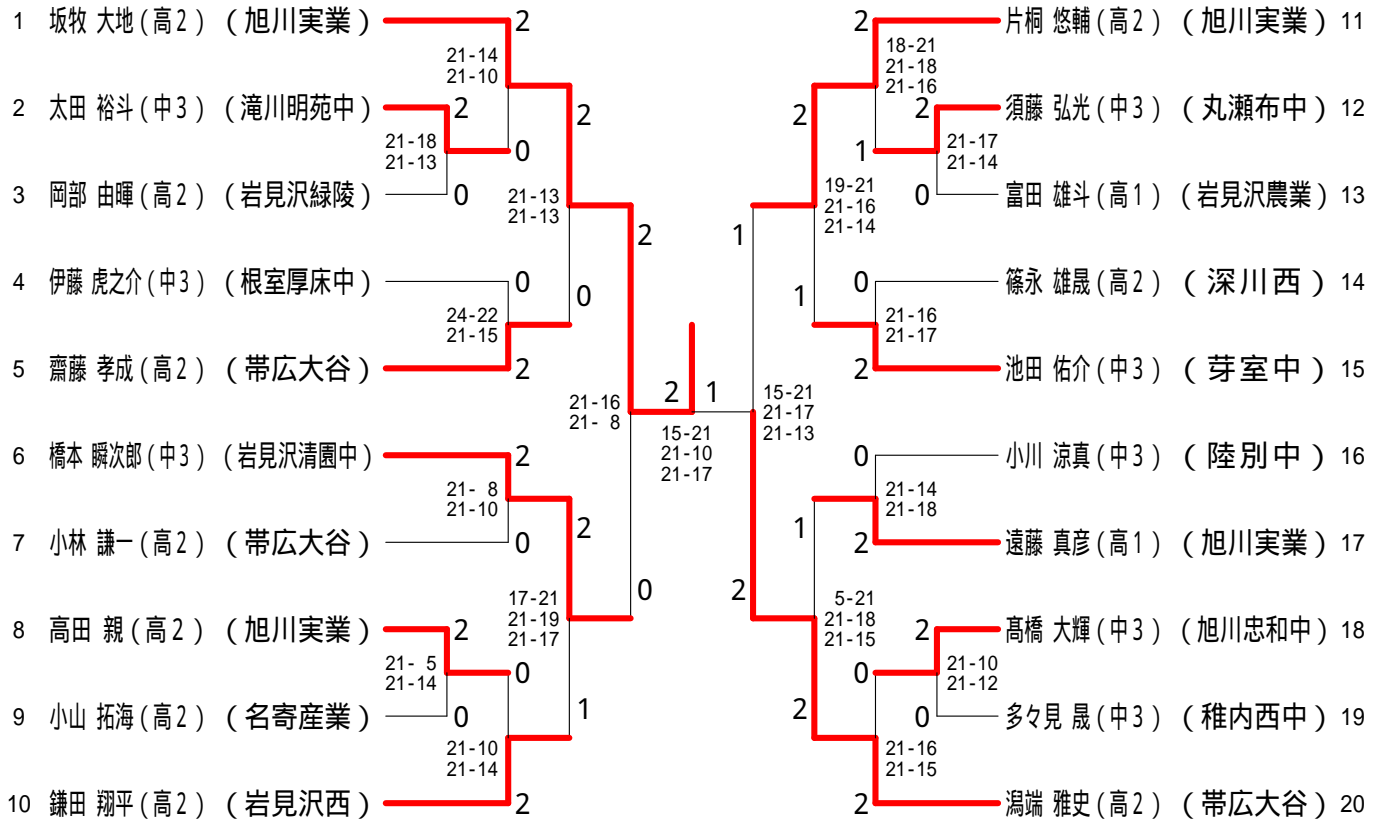

平成26年度全日本ジュニア出場選手選考会(北北海道)

平成26年8月11日 - 12日 旭川実業高校 体育館

高校男子ダブルス

高校女子ダブルス

平成26年度全日本ジュニア出場選手選考会(北北海道)

平成26年8月11日 - 12日 旭川実業高校 体育館

高校男子シングルス

高校女子シングルス