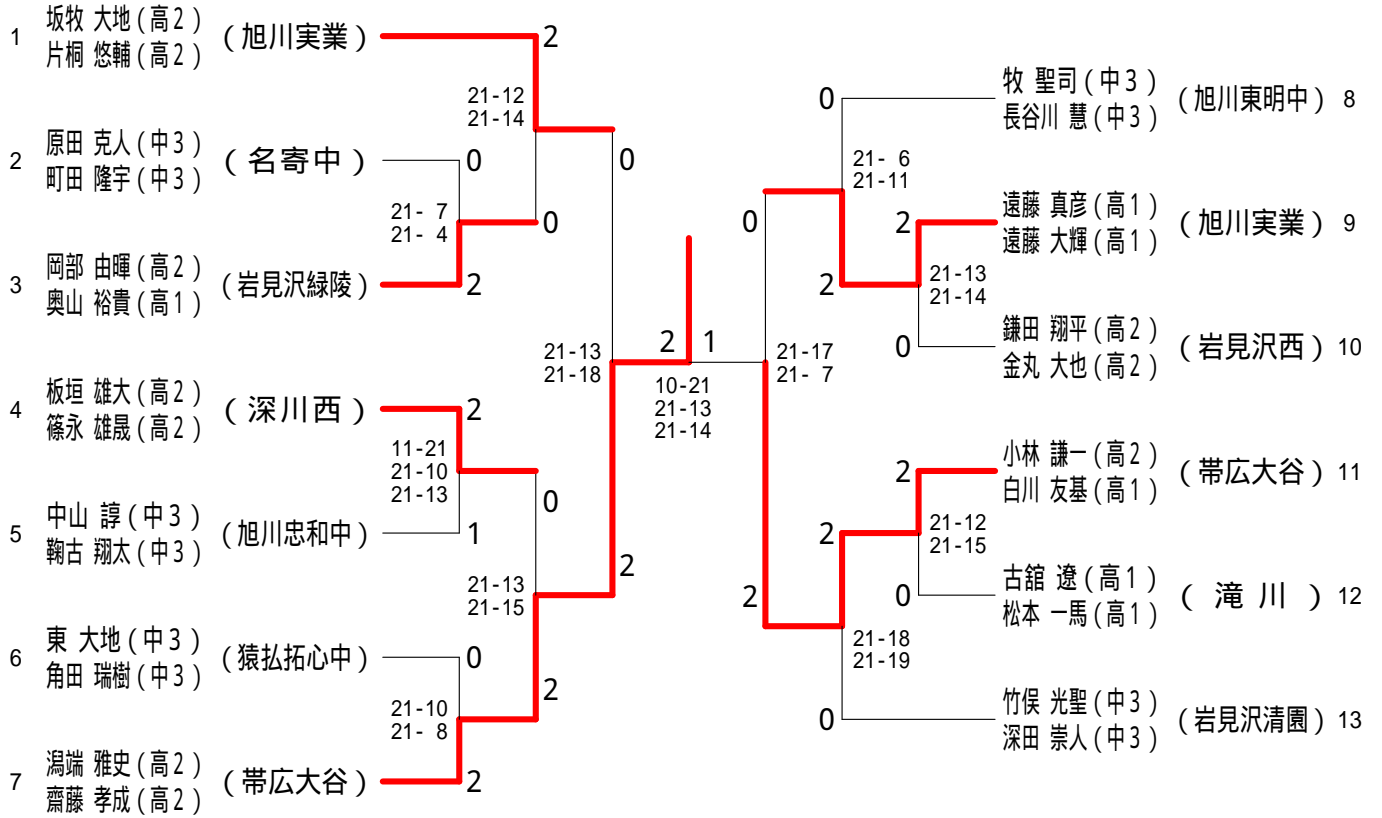

平成26年度全日本ジュニア出場選手選考会(北北海道)

平成26年8月11日 - 12日 旭川実業高校 体育館

高校男子ダブルス

高校女子ダブルス

平成26年度全日本ジュニア出場選手選考会(北北海道)

平成26年8月11日 - 12日 旭川実業高校 体育館

高校男子シングルス

高校女子シングルス