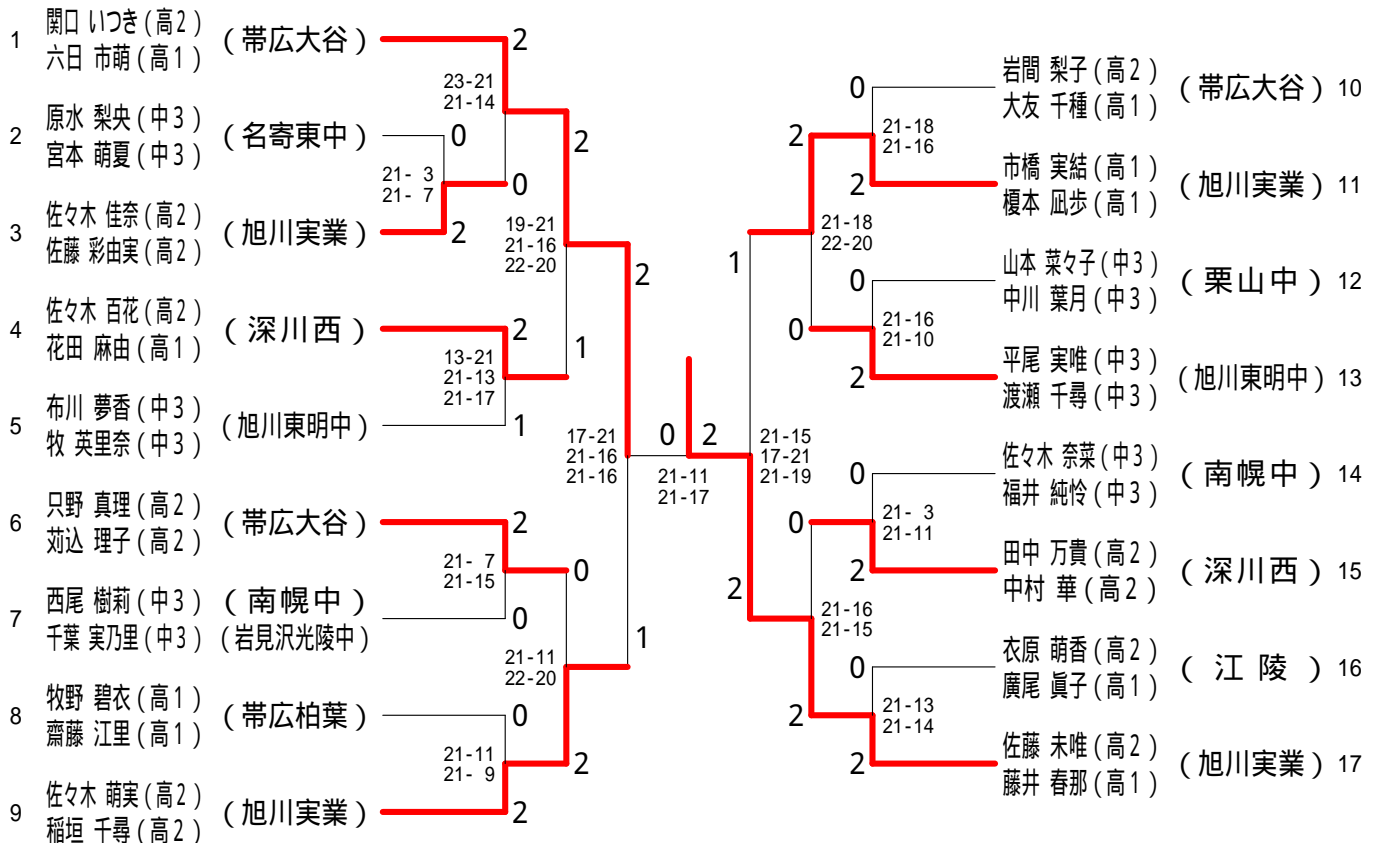

平成26年度全日本ジュニア出場選手選考会(北北海道)

平成26年8月11日 - 12日 旭川実業高校 体育館

高校男子ダブルス

高校女子ダブルス

平成26年度全日本ジュニア出場選手選考会(北北海道)

平成26年8月11日 - 12日 旭川実業高校 体育館

高校男子シングルス

高校女子シングルス